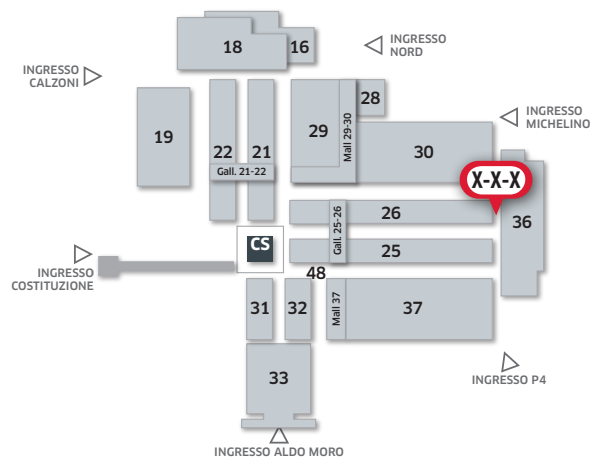

**CERSAIE**  
Bologna - Italy

**Spazi pubblicitari**

POSIZIONE **INTERNO SALONE**

TIPO

23-27 / 09 / 2024

cod. **102011212**

POSIZIONI SPAZI PUBBLICITARI

**Stendardo monofacciale** in telo traforato, collocato sul lato del padiglione 36 che affaccia sul camminamento tra i padiglioni 26/30.

### 1 STENDARDO MONOFACCIALE

Dimensioni: **6,73 x 6,98 m** (base x altezza)  
Formato file: **vettoriale** alta risoluzione **300 dpi**

La struttura ed i cartelli verranno realizzati direttamente **dall'Organizzatore**.